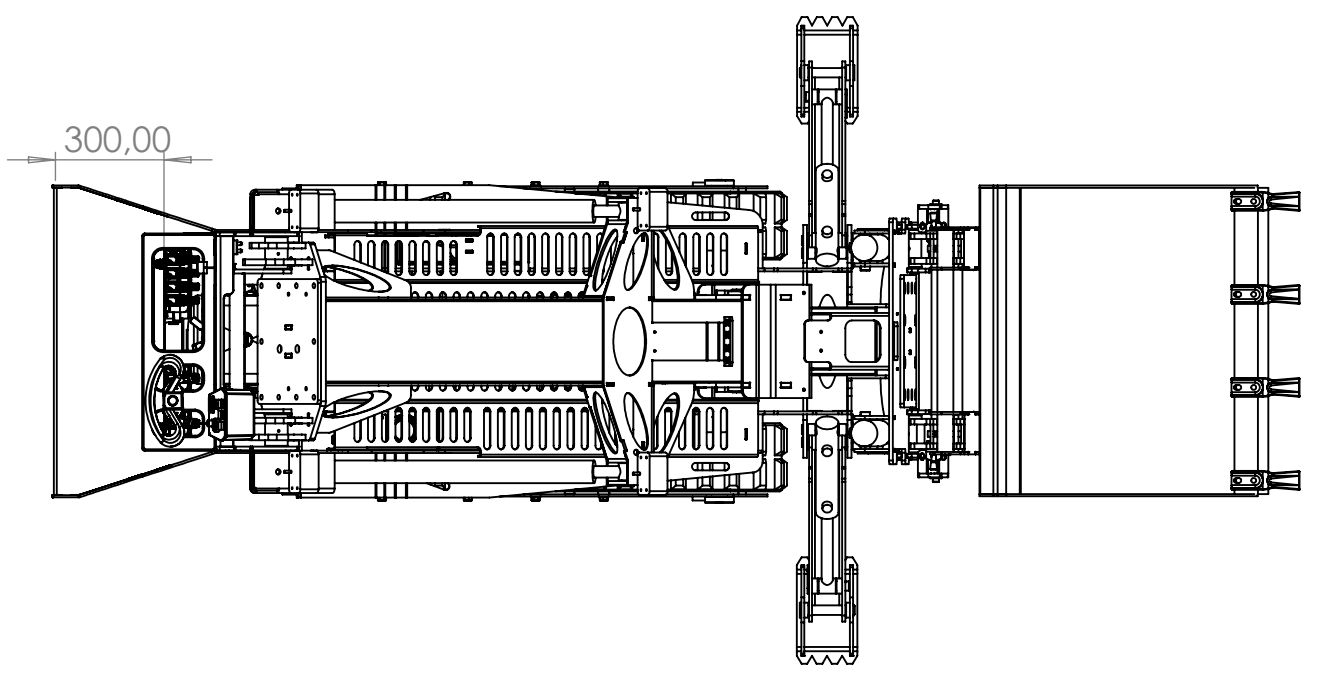

Echelle : 1:20	Matière :	FRANCE
Titre :		Date du dernier enregistrement :
Date de création :		
Référence :		A3

Echelle : 1:20	Matière :	FRANCE
Titre : ProtoMicroTP		
Date de création :	27/05/2021	
Date du dernier enregistrement :	16/06/2022	
Référence :	MTLC-3000-300	
		A3