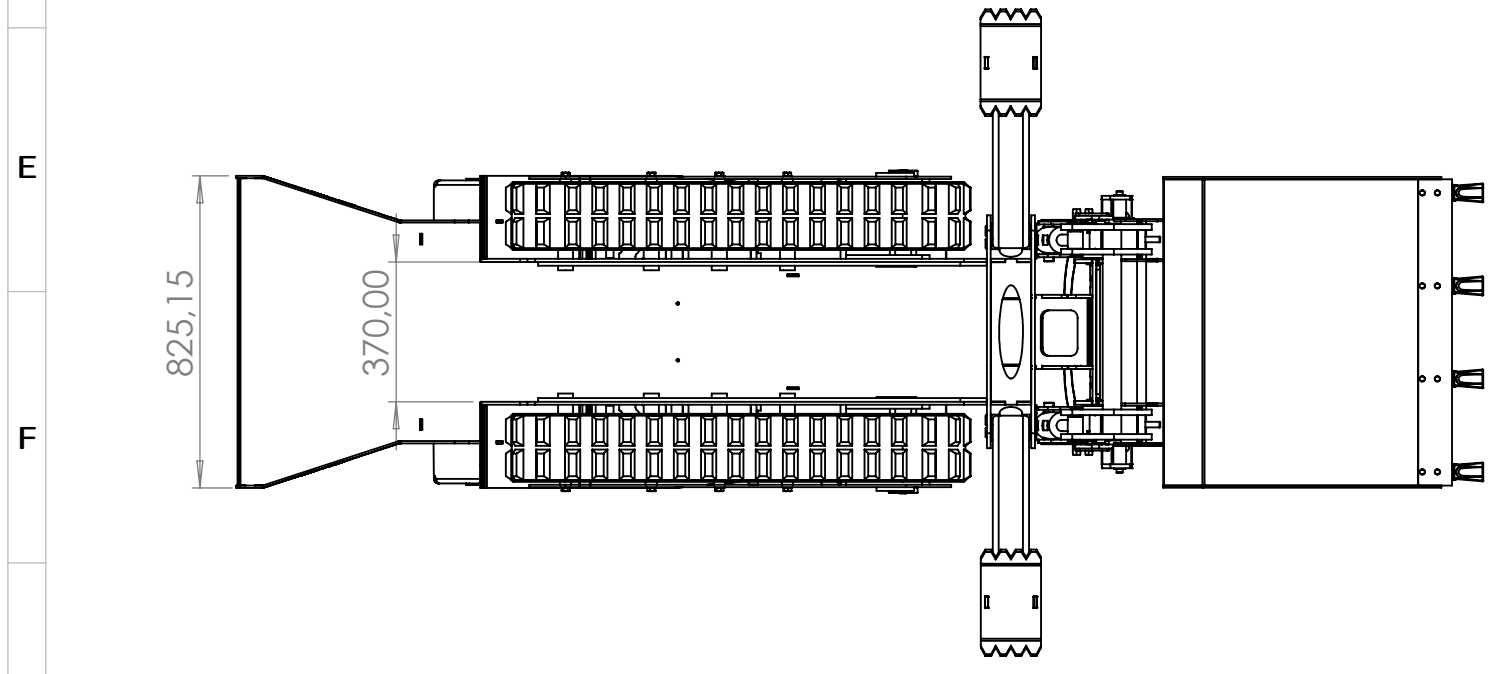

Echelle : 1:20	Matière :	FRANCE
Titre :		Date du dernier enregistrement :
Date de création :		
Référence :		A3

Echelle : 1:20	Matière :	FRANCE
Titre : ProtoMicroTP		
Date de création :	27/05/2021	
Date du dernier enregistrement :	16/06/2022	
Référence :	MTLC-3000-300	
		A3