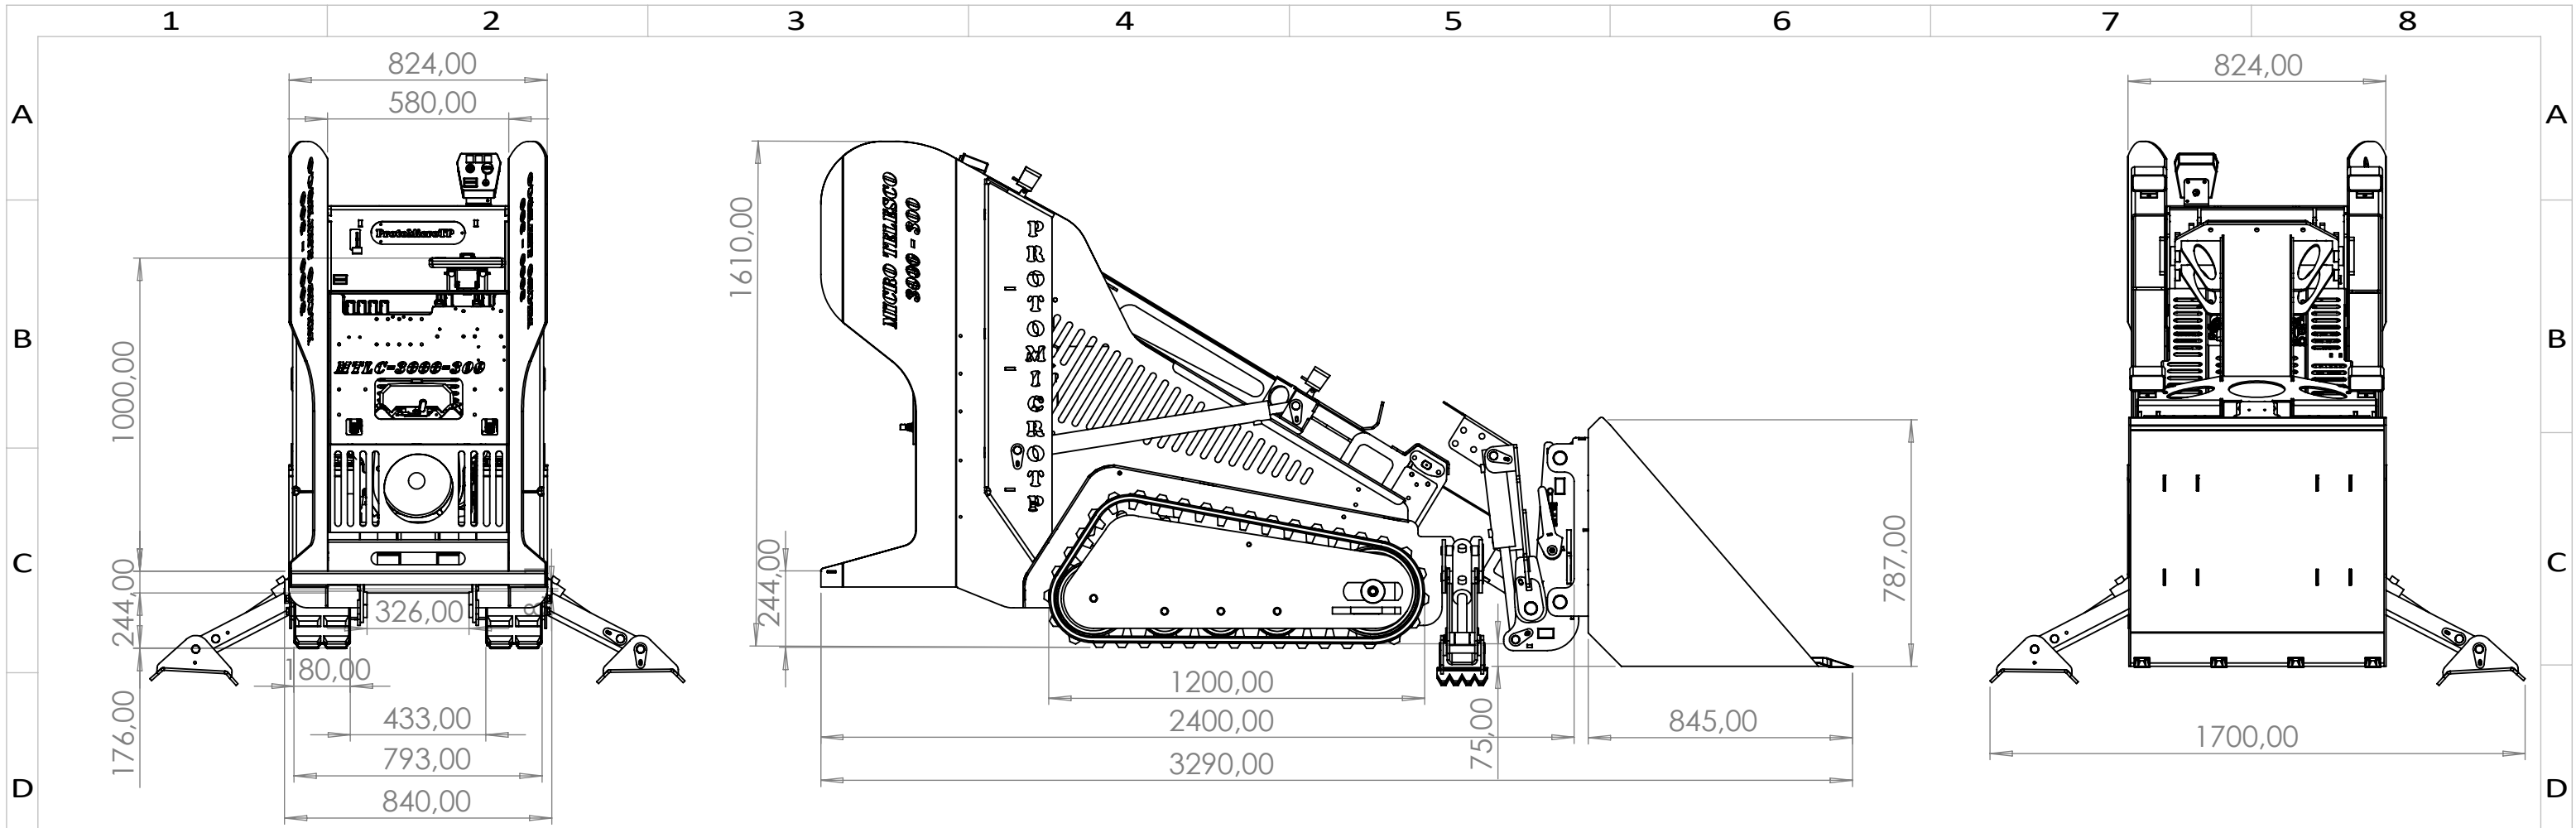

Echelle : 1:20	Matière :	FRANCE
Titre :		Date du dernier enregistrement :
Date de création :		
Référence :		A3

Echelle : 1:20	Matière :	FRANCE
Titre : ProtoMicroTP		
Date de création :	27/05/2021	
Date du dernier enregistrement :	16/06/2022	
Référence :	MTLC-3000-300	
		A3